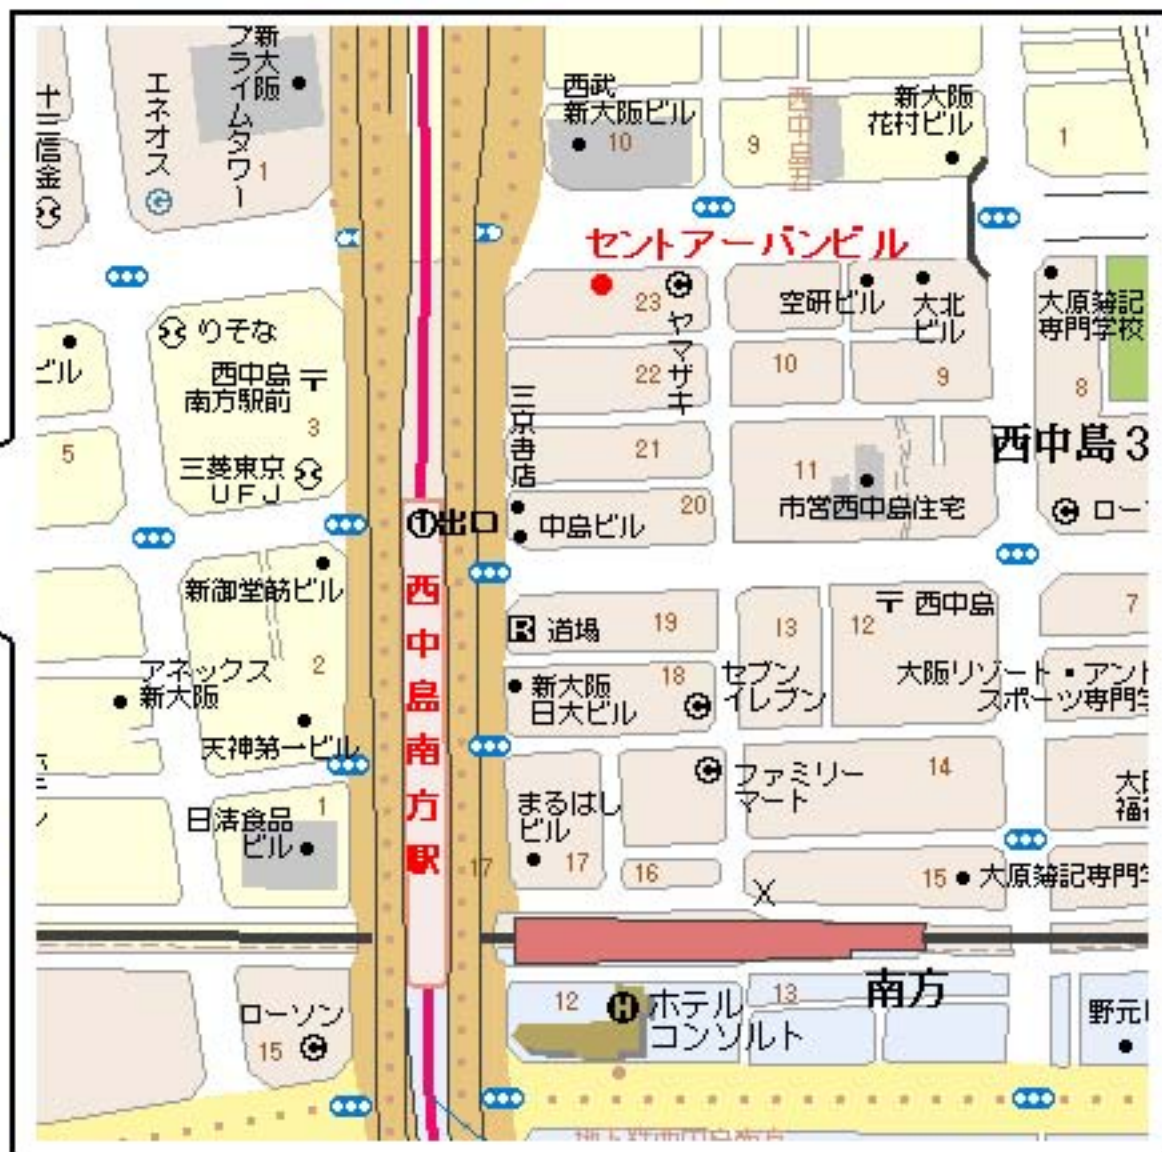

## 西中島南方駅周辺

- ・地下鉄御堂筋線『西中島南方駅』  
1番出口より徒歩3分
- ・阪急京都線『南方駅』より徒歩5分
- ・JR『新大阪駅』より徒歩10分